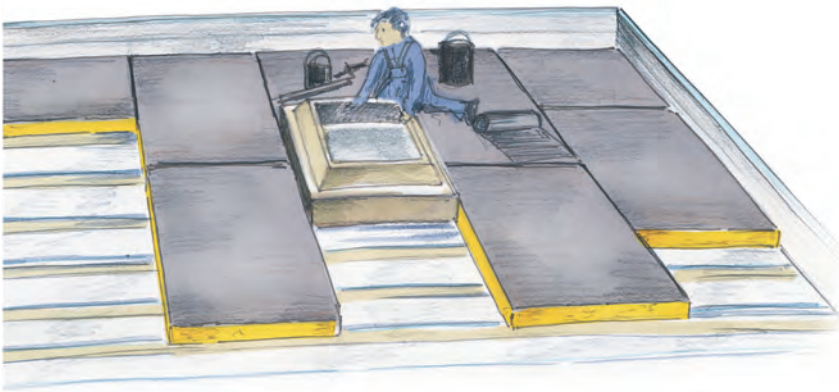

... über 35 Jahre
Kaiser-Qualität!

Mineralfaser

Dachdämmplatten bitumiert

MiFa® DP-BI
MiFa® DP-BI-Plus
MiFa® DP-BI-S
MiFa® DP-BI-S-Plus