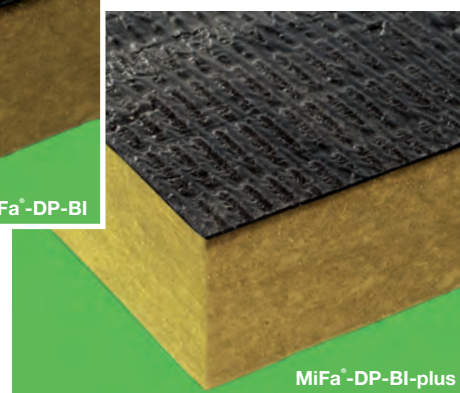

## Mineralfaser Dachdämmplatte

aus nichtbrennbarer, hochverdichteter,  
wasserabweisender Steinwolle.  
Das Anwendungsgebiet nach  
DIN 4108-10 entspricht DAA  
(Dach mit Abdichtung)

für Abdichtungen

mit thermischer Aktivierung

**MiFa®-DP-BI**

**MiFa®-DP-BI-S**

für Abdichtungen

ohne thermischer Aktivierung

**MiFa®-DP-BI-plus**

**MiFa®-DP-BI-S-plus**

### MiFa® DP-BI

Die Oberseite hat eine Bitumenbeschichtung zum direkten Aufbringen der Abdichtungslage. Dieser Typ ist geeignet für Schweissbahnen und Selbstklebesysteme mit nachträglicher thermischer Aktivierung.

### MiFa® DP-BI-S

Die Oberseite hat eine Bitumenbeschichtung zum direkten Aufbringen der Abdichtungslage, geeignet für Schweissbahnen und Selbstklebesysteme mit nachträglicher thermischer Aktivierung. Die Oberfläche ist plangeschliffen, um einen vollflächigen Verbund zwischen Abdichtung und Steinwolle zu gewährleisten. Die Verwendbarkeit ist durch den Dachbahnhersteller zu prüfen.