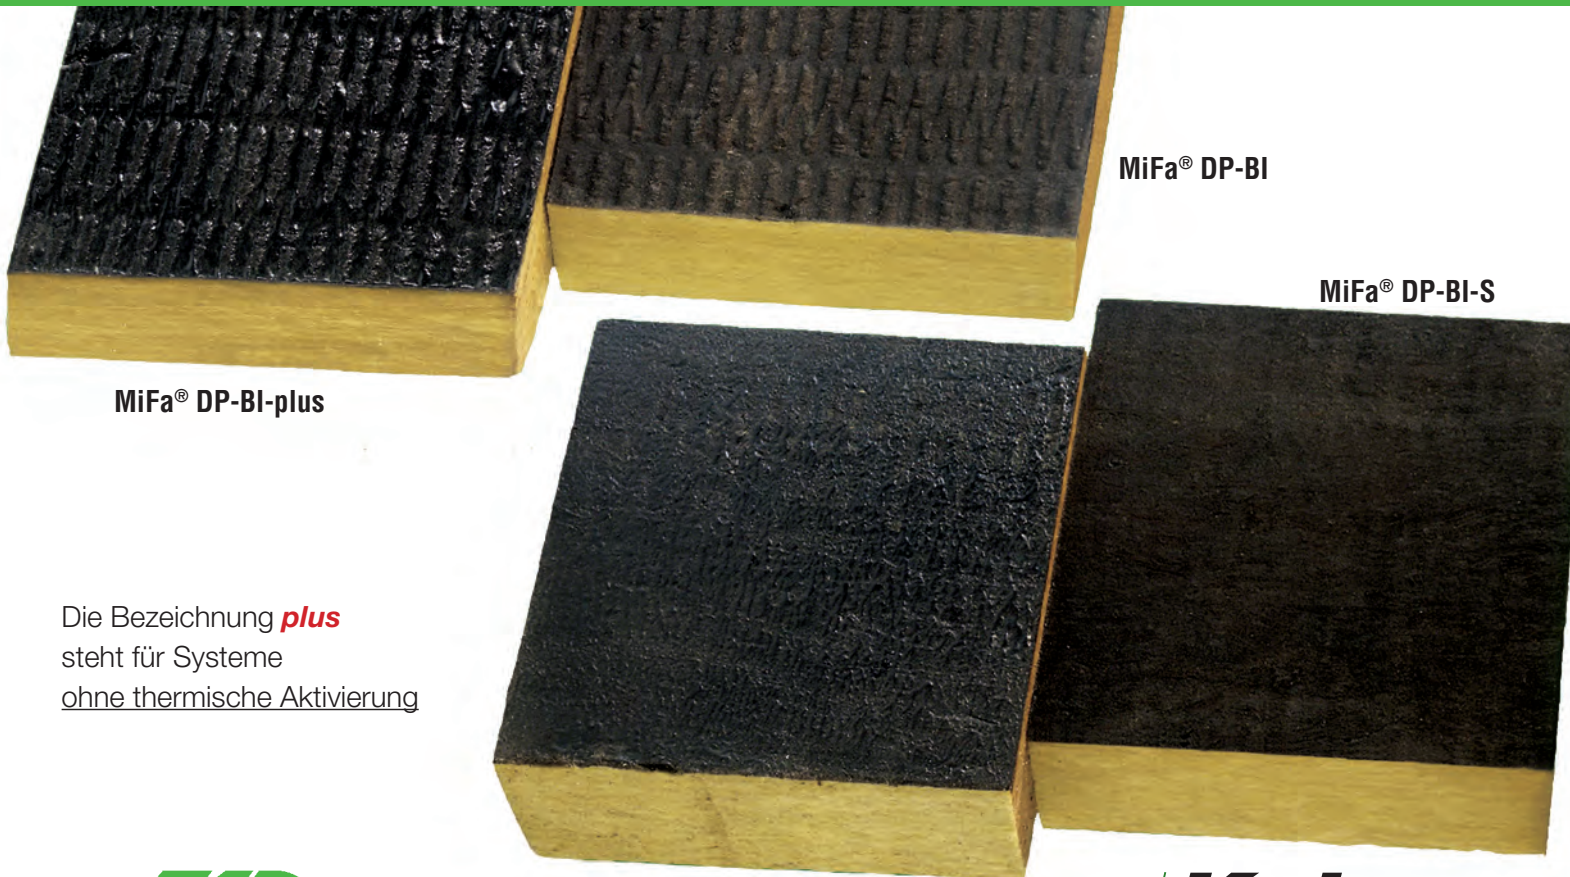

MiFa® DP-BI

MiFa® DP-BI-S

MiFa® DP-BI-plus

MiFa® DP-BI-S-plus

Die Bezeichnung **plus**
steht für Systeme
ohne thermische Aktivierung