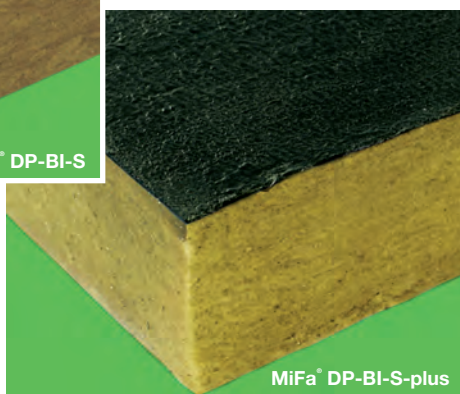

## Mineralfaser Dachdämmplatte

aus nichtbrennbarer, hochverdichteter,  
wasserabweisender Steinwolle.  
Das Anwendungsgebiet nach  
DIN 4108-10 entspricht DAA  
(Dach mit Abdichtung)

für Abdichtungen

mit thermischer Aktivierung

**MiFa®-DP-BI**

**MiFa®-DP-BI-S**

für Abdichtungen

ohne thermischer Aktivierung

**MiFa®-DP-BI-plus**

**MiFa®-DP-BI-S-plus**

### MiFa® DP-BI

Die Oberseite hat eine Bitumenbeschichtung zum direkten Aufbringen der Abdichtungslage. Dieser Typ ist geeignet für Schweissbahnen und Selbstklebesysteme mit nachträglicher thermischer Aktivierung.

### MiFa® DP-BI-S

Die Oberseite hat eine Bitumenbeschichtung zum direkten Aufbringen der Abdichtungslage, geeignet für Schweissbahnen und Selbstklebesysteme mit nachträglicher thermischer Aktivierung. Die Oberfläche ist plangeschliffen, um einen vollflächigen Verbund zwischen Abdichtung und Steinwolle zu gewährleisten. Die Verwendbarkeit ist durch den Dachbahnhersteller zu prüfen.