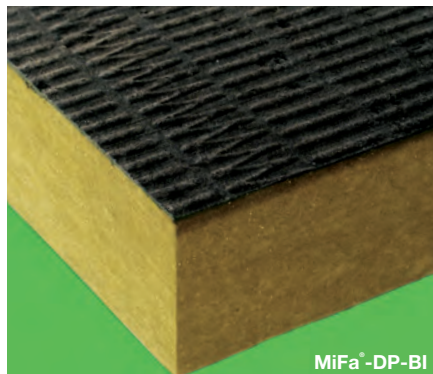

## Mineralfaser Dachdämmplatte

aus nichtbrennbarer, hochverdichteter,  
wasserabweisender Steinwolle.  
Das Anwendungsgebiet nach  
DIN 4108-10 entspricht DAA  
(Dach mit Abdichtung)

für Abdichtungen

mit thermischer Aktivierung

**MiFa®-DP-BI**

**MiFa®-DP-BI-S**

für Abdichtungen

ohne thermischer Aktivierung

**MiFa®-DP-BI-plus**

**MiFa®-DP-BI-S-plus**

### MiFa® DP-BI

Die Oberseite hat eine Bitumenbeschichtung zum direkten Aufbringen der Abdichtungslage. Dieser Typ ist geeignet für Schweissbahnen und Selbstklebesysteme mit nachträglicher thermischer Aktivierung.

### MiFa® DP-BI-S

Die Oberseite hat eine Bitumenbeschichtung zum direkten Aufbringen der Abdichtungslage, geeignet für Schweissbahnen und Selbstklebesysteme mit nachträglicher thermischer Aktivierung. Die Oberfläche ist plangeschliffen, um einen vollflächigen Verbund zwischen Abdichtung und Steinwolle zu gewährleisten. Die Verwendbarkeit ist durch den Dachbahnhersteller zu prüfen.